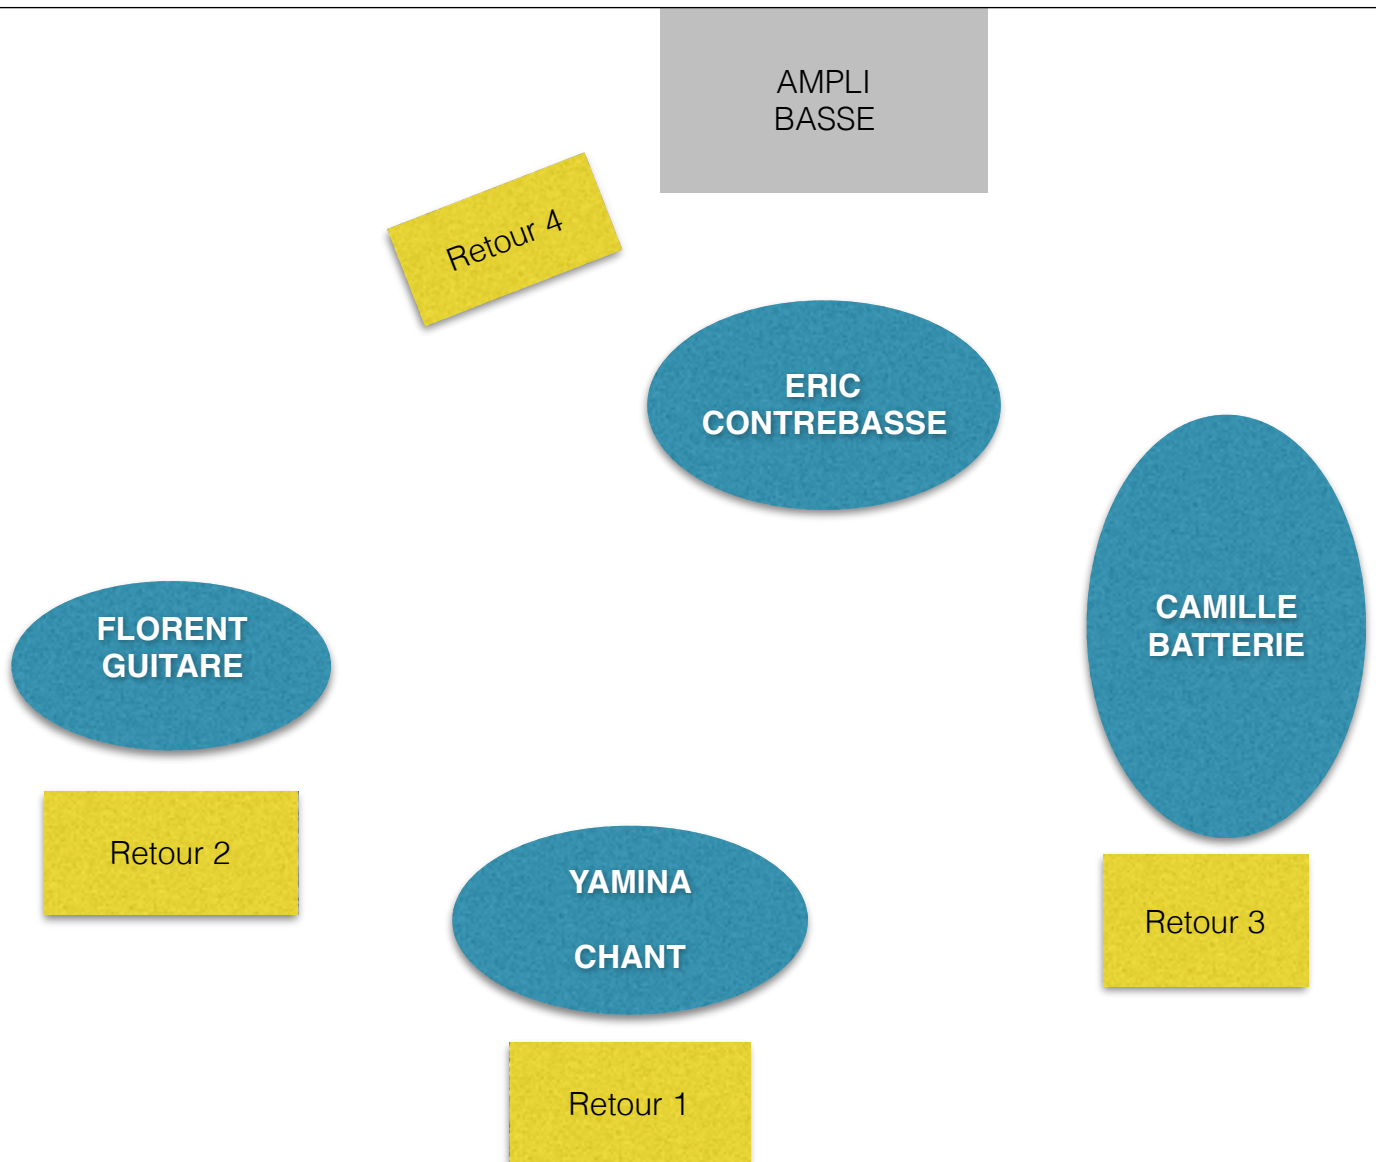

FICHE TECHNIQUE :
YMAÏ
Contact : Florent 06 10 48 54 18

Patch :

1 chant
2 Guitare
3 Contrebasse
Batterie
4/5
5/6
7
8
9

À fournir

XLR
DI
DI
Couple statique cymbales
Couple statique percus
Grosse caisse
Caisse claire
Charleston

Prévoir des lignes de retour séparées

Pour la façade : compression (guitare contrebasse) et reverb.